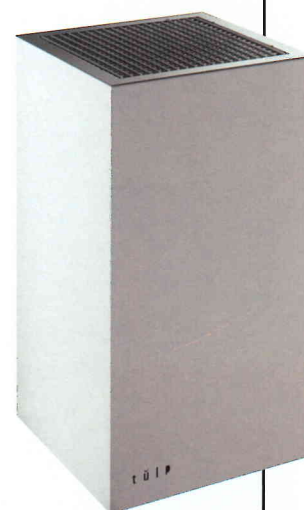

De Pinguino PAC A95 van de Italiaanse fabrikant De'Longhi is een single-unit mobiel aircotoestel dat functioneert volgens het principe van lucht/luchtkoeling. Mobiele toestellen hebben als groot voordeel dat ze gemakkelijk van de ene ruimte naar de andere verplaatst kunnen worden. Bovendien hebben ze enkel een stopcontact nodig en een kleine opening via deur of raam voor de afvoerslang. Niet koelen maar doeltreffend ontvochtigen is het belangrijkste kenmerk van een aircotoestel. Ideaal creëert een aircotoestel een relatief luchtvochtigheidspercentage tussen 45% en 65%. De witte mobiele airco is compact (h 77 cm x b 46 cm x d 38 cm) en gestroomlijnd vormgegeven.

De nieuwste hanglamp van Steng Licht heet Luce en is in twee maten verkrijgbaar. Wanneer er een aantal lampen naast elkaar hangt komen de puristisch vormgegeven fragiele edelstalen lampen het beste tot hun recht. De lampen laten zich trilloos in hoogte verstellen door een snap-on mechanisme, hiermee kan ook de horizontale positie van de lamp worden veresteld, vlak horizontaal of met een lichte neiging. Door deze verstelmogelijkheid ontstaan verschillende lichtvarianten. De handgemaakte metalen reflector is in vier hoogwaardig oppervlakken verkrijgbaar. Het licht schijnt blind door de gesatineerde afdekking van echt glas bij de kleine variant en kunststof bij de grotere uitvoering.